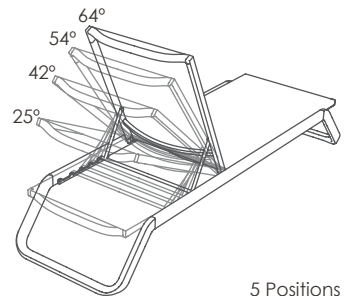

5 Positions

ACABADOS / ACABAMENTOS / FINISHES / FINITIONS

MU-VLA00-010T11
White - White

MU-VLA02-020T11
White - Taupe

MU-VLA00-020T11
Taupe - Taupe

MU-VLA00-066T11
Taupe - Tweed Olivo

MU-VLA00-091T11
Anthracite - Anthracite

PHIFERTEX
Outdoor Fabrics

DATOS LOGÍSTICOS / DADOS LOGÍSTICOS / LOGISTIC DATA / DONNÉES LOGISTIQUES

	Kg u.	CBM m3/u.	U. / Pallet Measurements	Pallet Weight	U. / Box Measurements	Truck	Container 40"
Assembled	11,40 Kg	0,18	20 u. 212x75x220 cm	242 Kg	2 u. 212,8x40x75,1 cm	380 u.	320 u.