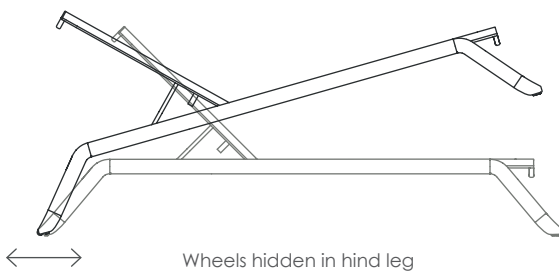

DETALLES / DETALHES / DETAILS / DÉTAILS

Wheels hidden in hind leg