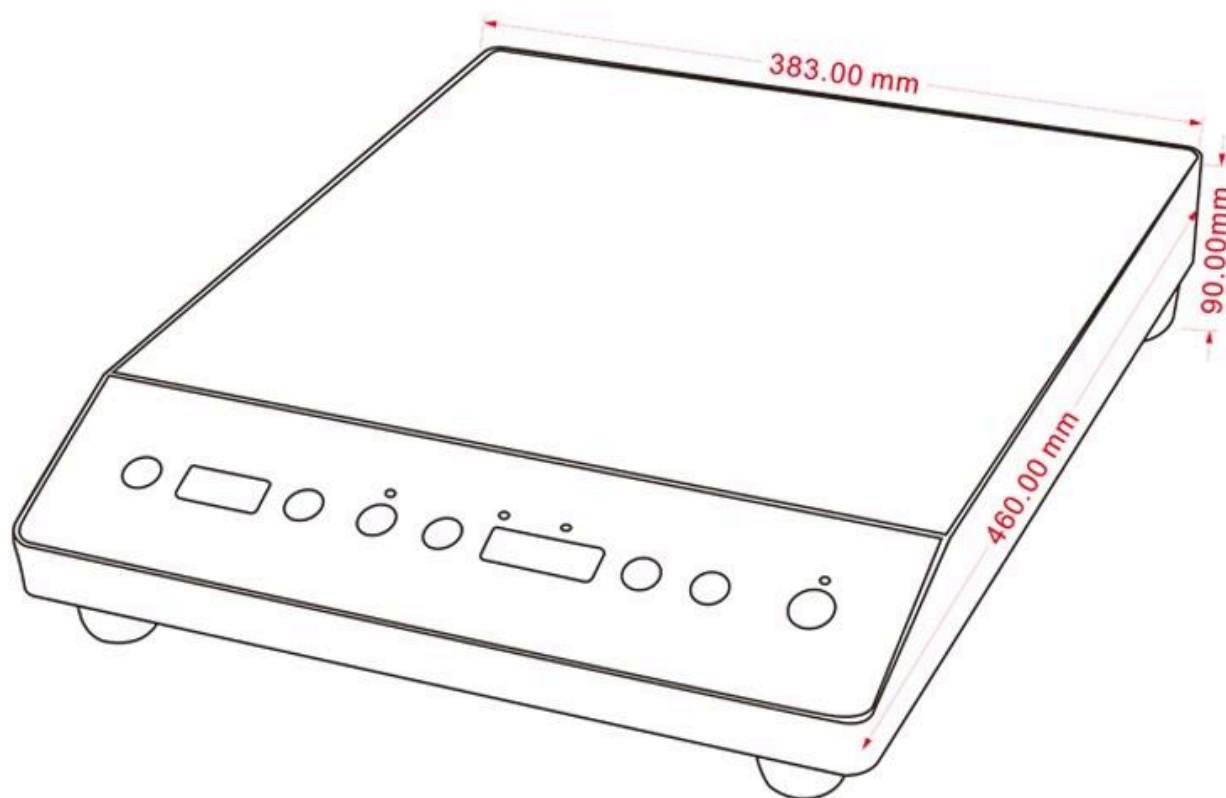

Referencia	19060903
Diámetro recipiente (mm)	120 - 260
Superficie cristal (mm)	380 x 380 x 6
Temperatura Trabajo °C	60 - 240
Niveles de potencia	10
Posición mantenimiento temperatura	10
Dimensiones (mm)	383 x 460 x 90
Potencia (W)	3500

visualiza el video

**PLACAS VITROCERÁMICA E INDUCCIÓN**

Encastrable:	No
Potencia eléctrica (KW):	3,500
Tipo:	Sobremesa
Tipo de calentamiento:	Inducción
Wok:	No
Zonas cocción:	1

**ESPECIFICACIONES TÉCNICAS ELECTRICIDAD**

Fases:	1N
Frecuencia eléctrica:	50/60Hz
Voltaje:	230V

**ESPECIFICACIONES PRODUCTO**

Alto bruto (mm):	123
Alto neto (mm):	90
Ancho bruto (mm):	565
Ancho neto (mm):	460
Largo bruto (mm):	445
Largo neto (mm):	383
Peso bruto (kg):	9,6

Dimensiones Embalaje  
 Alto: 123 MM  
 Ancho: 565 MM  
 Profundidad: 445 MM  
 Peso bruto: 9,6 KG

**Familias relacionadas**

Inducción encastrable

Wok sobremesa

Wok encastrable

Placas vitrocerámicas