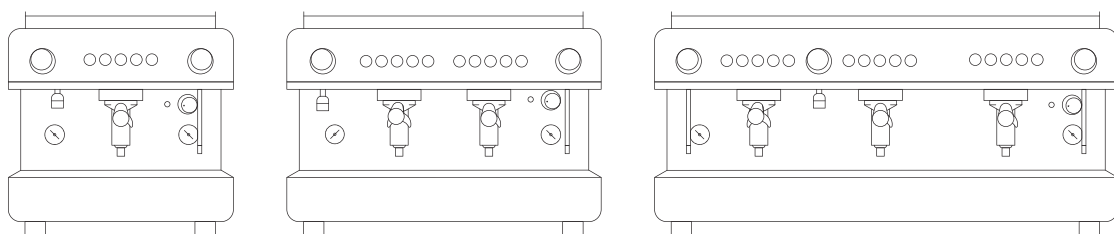

Consúltanos para más información.

Especificaciones técnicas	1 Grupo	2 Grupos 2 Grupos-C	3 Grupos
Capacidad Caldera	6,5 L	11 L	18 L
Consumo	1800 W	3000 W	5000 W
Peso	41 Kg	55 Kg 52 Kg	72 Kg
Dimensiones L x P x Al	445 x 508 x 460 mm	695 x 508 x 460 mm 540 x 508 x 460 mm	870 x 508 x 460 mm
Distancia frontal entre patas Distancia lateral: 345 mm	345 mm	600 mm 445 mm	772 mm