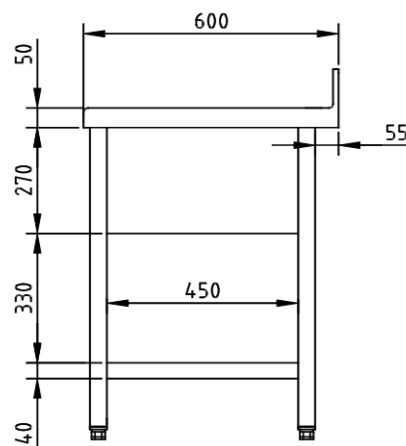

- Fabricados íntegramente en acero inoxidable AISI 304 18/10 satinado.
- Encimeras y escurridores embutidos en acero inoxidable AISI304 18/10 en acabado satinado.
- Peto trasero de 100 mm y canto frontal de 50mm en punto redondo para facilitar su limpieza e higiene.
- Cubas embutidas dotadas de protección anti-sonora con válvula de desagüe y tubo rebosadero incorporado.
- Bastidores contruidos en acero inoxidable AISI 304 18/10 satinado, con trasera en acero galvanizado.
- Patas en tubo de acero inoxidable AISI-304 18/10 de 40x40 mm.
- Pies de acero inoxidable regulables en altura mediante rosca oculta. (Regulación de 50 mm)
- Patas traseras retranqueadas 50mm para salvar los radios sanitarios en los suelos.
- Estructura muy sólida, de montaje fácil y rápido mediante tornillería allen (llave incluida).
- Estantes fabricados en acero inoxidable AISI-304 18/10 en acabado satinado y reforzados mediante omegas.
- Artículos diseñados y fabricados cumpliendo la certificación ISO-9001:2008 y la ISO 14001:2004.
- Válvula de desagüe de 1 1/2" tipo industrial.

ALZADO

PERFIL