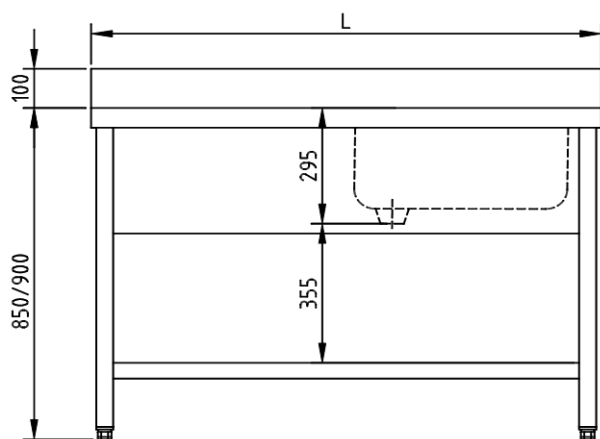

- Fabricados íntegramente en acero inoxidable AISI 304 18/10 satinado.
- Encimeras y escurridores embutidos en acero inoxidable AISI304 18/10 en acabado satinado.
- Peto trasero de 100 mm y canto frontal de 50mm en punto redondo para facilitar su limpieza e higiene.
- Cubas embutidas dotadas de protección anti-sonora con válvula de desagüe y tubo rebosadero incorporado.
- Bastidores contruidos en acero inoxidable AISI 304 18/10 satinado, con trasera en acero galvanizado.
- Patas en tubo de acero inoxidable AISI-304 18/10 de 40x40 mm.
- Pies de acero inoxidable regulables en altura mediante rosca oculta. (Regulación de 50 mm)
- Patas traseras retranqueadas 50mm para salvar los radios sanitarios en los suelos.
- Estructura muy sólida, de montaje fácil y rápido mediante tornillería allen (llave incluida).
- Estantes fabricados en acero inoxidable AISI-304 18/10 en acabado satinado y reforzados mediante omegas.
- Artículos diseñados y fabricados cumpliendo la certificación ISO-9001:2008 y la ISO 14001:2004.
- Válvula de desagüe de 1 1/2" tipo industrial.

ALZADO

PERFIL